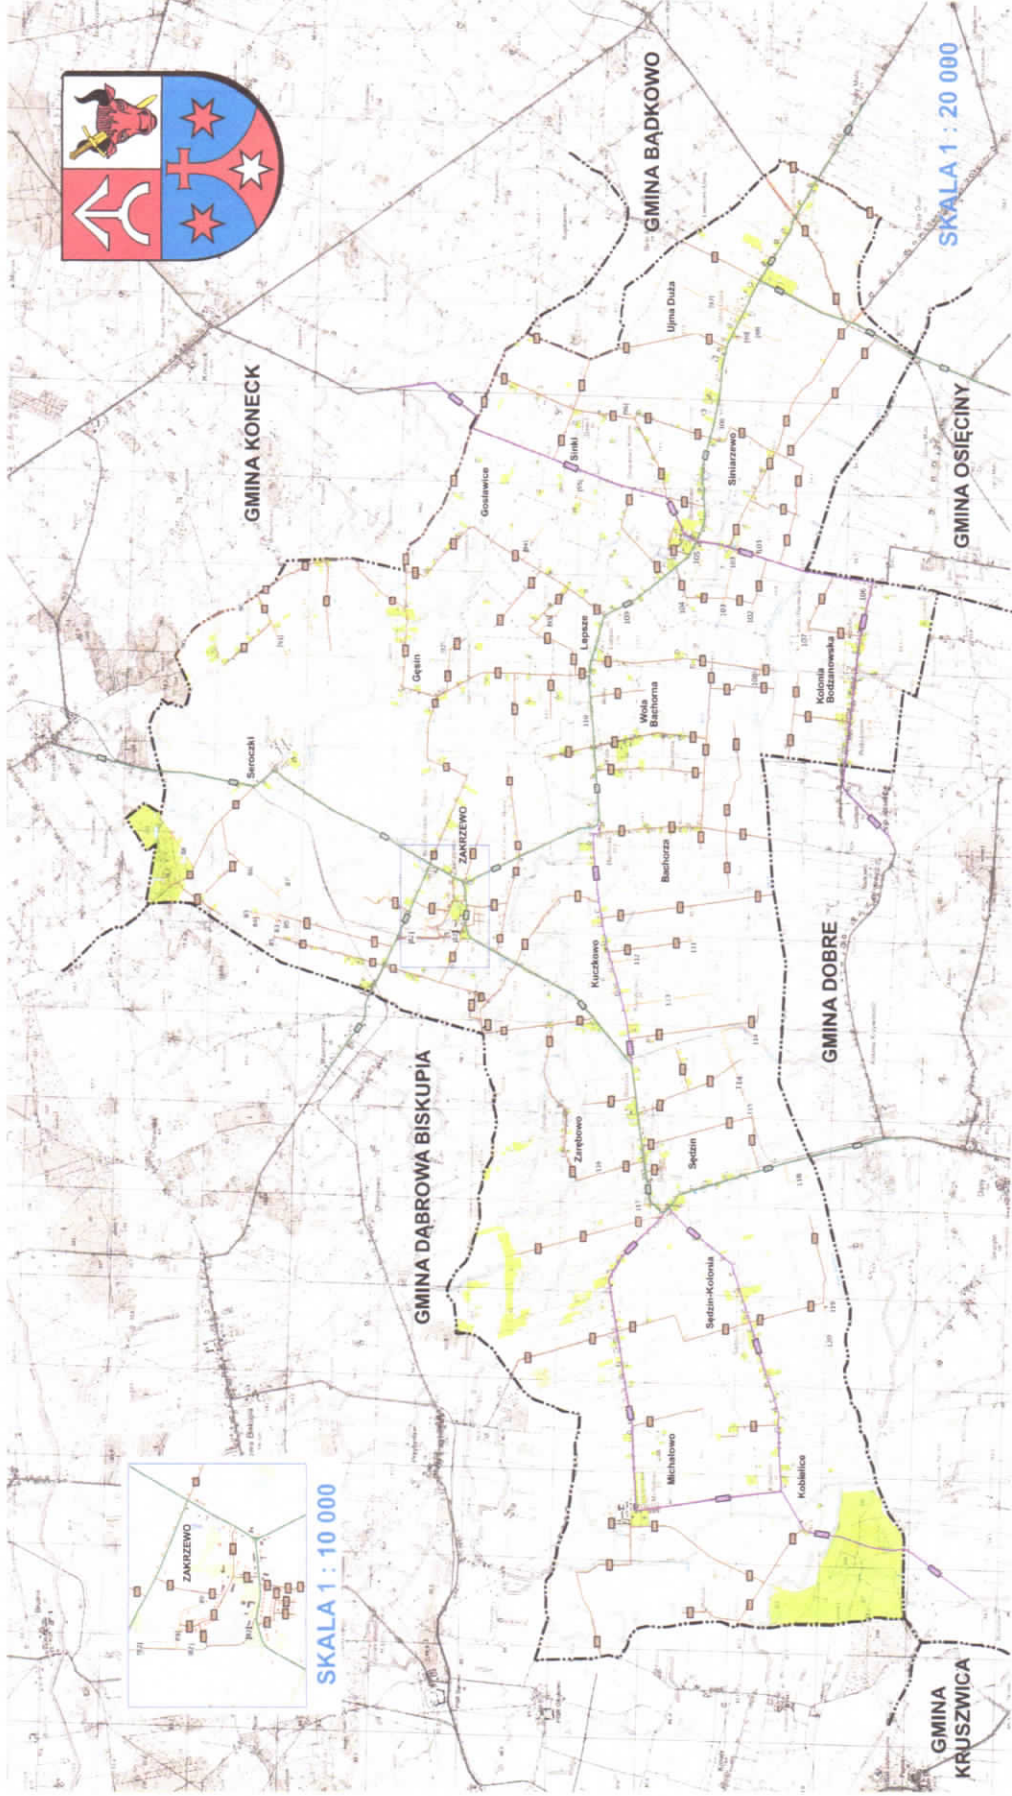

GMINA ZAKRZEWO - MAPA SIECI DRÓG

Załącznik Nr 1 do pisma znak:
GK.7226.23.2020.PS z dnia 03.06.2020 r.

SKALA 1 : 10 000

LEGENDA

- DROGI WOJEWÓDZKIE
- DROGI POWIATOWE
- DROGI GMINNE
- DROGI ROLNE
- GRANICA
- SIEDZIBA URZĘDU GMINY
- SOLECTWA

Symbol	Opis
[Symbol drogi wojewódzkiej]	Drogi wojewódzkie
[Symbol drogi powiatowej]	Drogi powiatowe
[Symbol drogi gminnej]	Drogi gminne
[Symbol drogi rolnej]	Drogi rolne
[Symbol granicy]	Granica
[Symbol siedziby urzędu gminy]	Siedziba urzędu gminy
[Symbol solectwa]	Solectwa

Opis	Symbol
Drogi wojewódzkie	[Symbol drogi wojewódzkiej]
Drogi powiatowe	[Symbol drogi powiatowej]
Drogi gminne	[Symbol drogi gminnej]
Drogi rolne	[Symbol drogi rolnej]
Granica	[Symbol granicy]
Siedziba urzędu gminy	[Symbol siedziby urzędu gminy]
Solectwa	[Symbol solectwa]

Opis	Symbol
Drogi wojewódzkie	[Symbol drogi wojewódzkiej]
Drogi powiatowe	[Symbol drogi powiatowej]
Drogi gminne	[Symbol drogi gminnej]
Drogi rolne	[Symbol drogi rolnej]
Granica	[Symbol granicy]
Siedziba urzędu gminy	[Symbol siedziby urzędu gminy]
Solectwa	[Symbol solectwa]

Wykaz dróg gminnych w gminie Zakrzewo